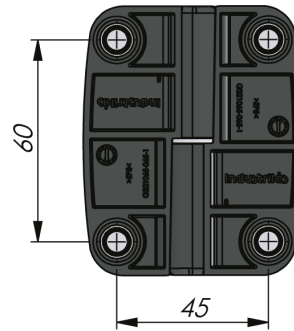

BISAGRA EXTERIOR ELEVABLE 80X65MM 180°

Bisagra de apertura exterior con pernos M8 incorporados. Disponible en versión con bisagra izquierda y derecha. La versión para la puerta con bisagra izquierda se muestra en el dibujo. Ángulo de apertura de 180°. Las tuercas o arandelas no se suministran con la bisagra, pero pueden pedirse por separado (véanse los números de referencia en Productos relacionados, Accesorios en esta página).

Use the Index Code at industriilas.com

P/N	Description
321664-065	For right hinged door (RH)
321665-065	For left hinged door (LH) (shown above)