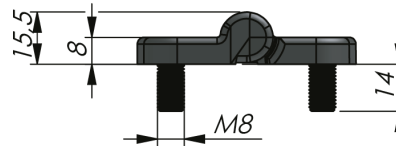

BISAGRA EXTERIOR ELEVABLE 80X65MM 180°

Bisagra de apertura exterior con pernos M8 incorporados. Disponible en versión con bisagra izquierda y derecha. La versión para la puerta con bisagra izquierda se muestra en el dibujo. Ángulo de apertura de 180°. Las tuercas o arandelas no se suministran con la bisagra, pero pueden pedirse por separado (véanse los números de referencia en Productos relacionados, Accesorios en esta página).

MATERIAL

Cast-in bolts: Stainless steel 303

Hinge: Zinc die cast, black coated

Nut: Zinc die cast, chrome

Pin: Brass, nickel plated

Washer: Steel, zinc plated or stainless steel 304

RELATED PRODUCTS

Accessories: 022142, 032156

Use the Index Code at industriilas.com

P/N	Description
321664-065	For right hinged door (RH)
321665-065	For left hinged door (LH) (shown above)