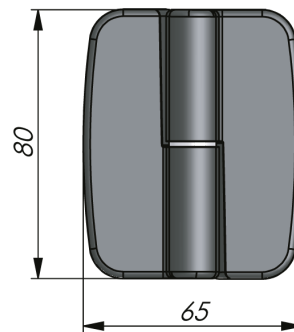

P/N	Description
321664-065	For right hinged door (RH)
321665-065	For left hinged door (LH) (shown above)