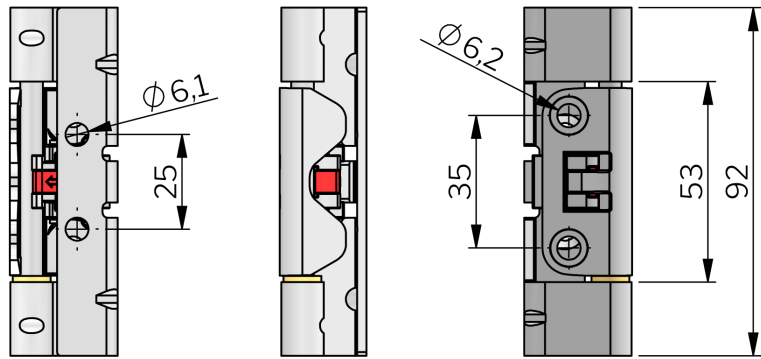

BISAGRA DE CLIC, DESMONATABLE, OCULTA VERSIÓN HIGHLANDER 120°

Bisagra oculta con una función patentada que permite que la parte de la puerta se enganche o se separe de la parte del marco con un "clic". Fácil montaje de la puerta colocando la puerta en las partes del marco y cerrando. La parte de la puerta y la del marco encajan. Asegure la bisagra activando el seguro rojo.

La parte del marco se instala con tornillos. La parte de la puerta se instala sobre pernos soldados. Instalación universal a derecha e izquierda. Ángulo de apertura 120 grados.

MATERIAL

Door part: Steel

Frame part: Zinc die cast, black powder coated

Pin: Brass, nickel plated

Safety cam: Glass fibre reinforced Polyamid (PA6GF30), black

Washer: Brass, nickel plated

RELATED PRODUCTS

Similar products: 3-094, 3-096, 3-090, 3-091

Use the Index Code at industrilas.com

TESTS & STANDARDS

Classifications: DIN EN 61373

P/N	Description	Hole spacing
311417	Highlander	40 mm
313021	Highlander	25 mm