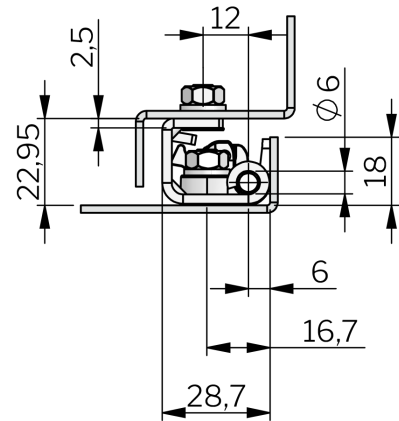

# BISAGRA DE CLIC, DESMONATABLE, OCULTA VERSIÓN HIGHLANDER 120°

Bisagra oculta con una función patentada que permite que la parte de la puerta se enganche o se separe de la parte del marco con un "clic". Fácil montaje de la puerta colocando la puerta en las partes del marco y cerrando. La parte de la puerta y la del marco encajan. Asegure la bisagra activando el seguro rojo.

La parte del marco se instala con tornillos. La parte de la puerta se instala sobre pernos soldados. Instalación universal a derecha e izquierda. Ángulo de apertura 120 grados.

## MATERIAL

**Door part:** Steel

**Frame part:** Zinc die cast, black powder coated

**Pin:** Brass, nickel plated

**Safety cam:** Glass fibre reinforced Polyamid (PA6GF30), black

**Washer:** Brass, nickel plated

## TESTS & STANDARDS

**Classifications:** DIN EN 61373

P/N	Description	Hole spacing
311417	Highlander	40 mm
313021	Highlander	25 mm